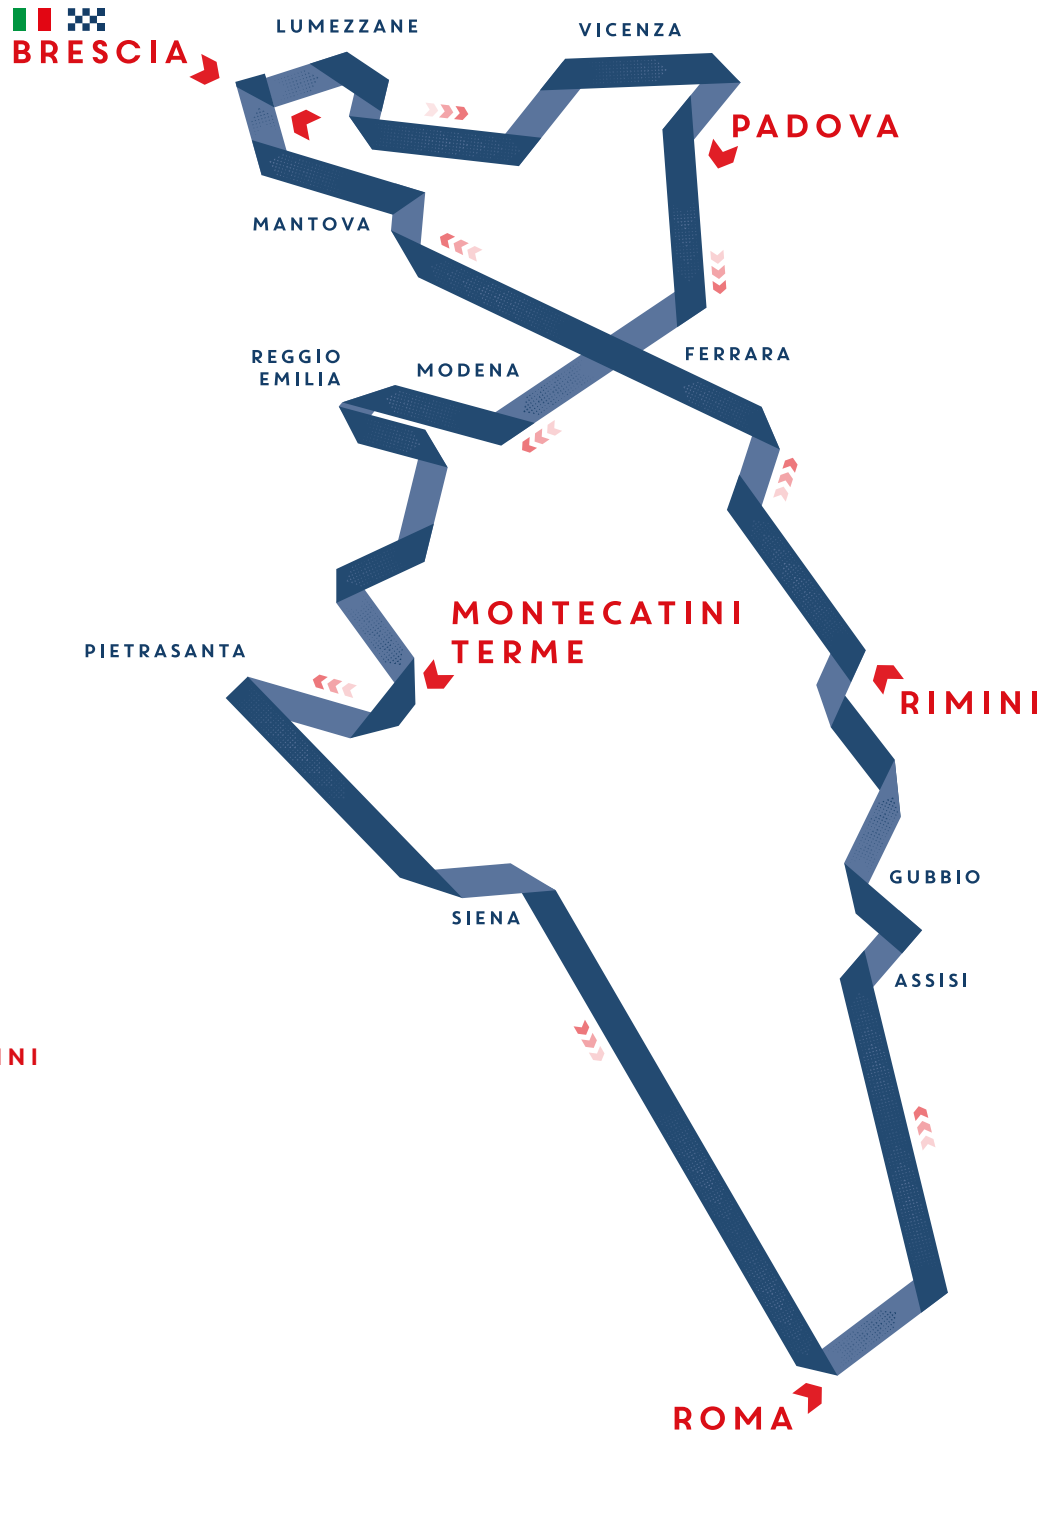

2026

1000 MIGLIA

9-13
GIUGNO

BRESCIA

9 GIUGNO
1ª TAPPA

LUMEZZANE
VICENZA

PADOVA

10 GIUGNO
2ª TAPPA

MODENA
REGGIO EMILIA

MONTECATINI TERME

11 GIUGNO
3ª TAPPA

PIETRASANTA
SIENA

ROMA

12 GIUGNO
4ª TAPPA

ASSISI
GUBBIO

RIMINI

13 GIUGNO
5ª TAPPA

FERRARA
MANTOVA
 BRESCIA

SCOPRI DI PIÙ
1000miglia.it

1000MIGLIA SRL